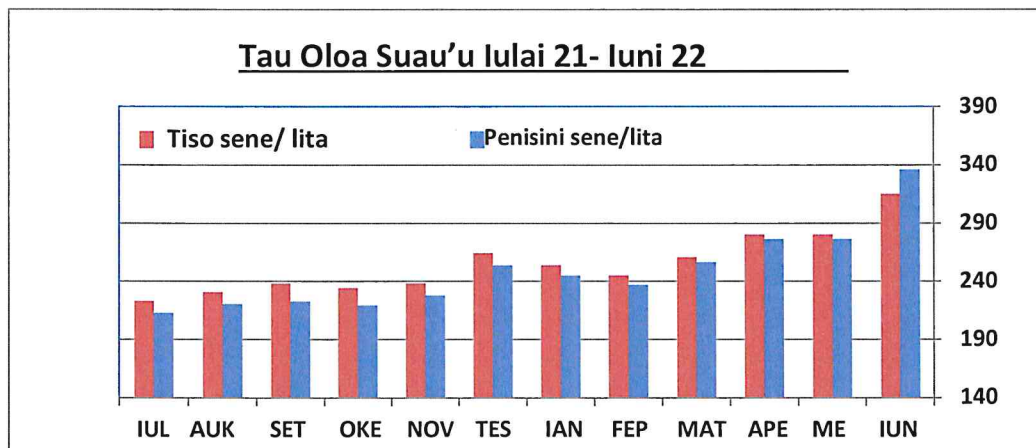

O le siata i luga o lo'o fa'aailoa atu ai le tulaga o le tau o le suauu mai le masina o Iulai 2021 agai ia Iuni 2022.

Afioga. Mulipola Anarosa Ale Molio'o
MINISITA O TUPE