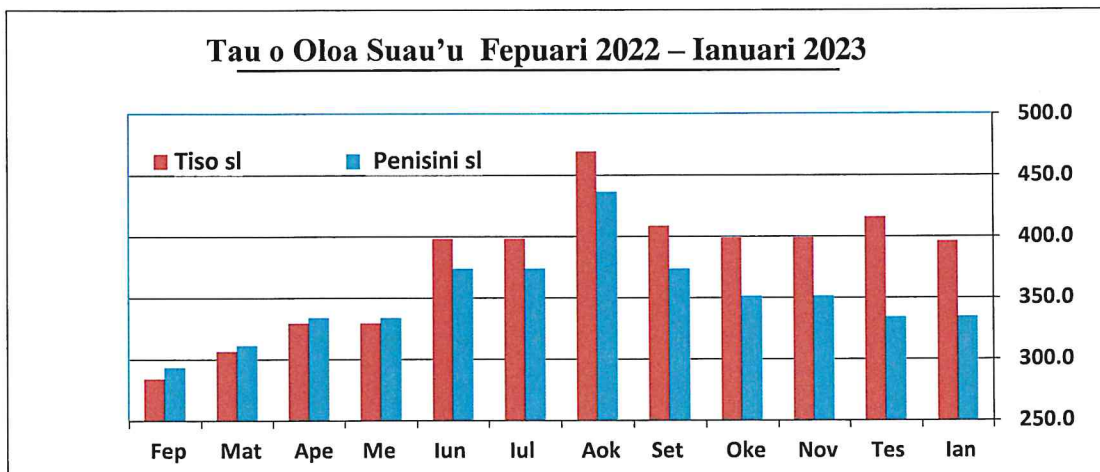

O lo'o fa'aailoa atu i le siata o lo'o i lalo le tau o le suau'u i nisi o atunu'u o le Pasefika e pei o Niu Sila, Ausetalia ma Fiti.

	SAMOA	AUSETALIA		NIU SILA¹		FITI²	
	Talā Samoa	Talā Ausetalia	Talā Samoa	Talā Niu Sila	Talā Samoa	Talā Fiti	Talā Samoa
PENISINI	$ 3.35	$2.00	$3.72	$2.39	$4.22	$2.77	$ 3.54
TISO	$ 3.96	$2.02	$3.76	$2.27	$4.01	$3.06	$ 3.91

Hon. Mulipōla Anarosa Ale Molio'o
MINISITA O TUPE

¹ O le tiso i Niu Sila e leai se tiute ona e fa'atoa totogi pea faatauina se laisene mo le mamao e malaga ai. (Fuafua agai le mamao o femalagaiga).

² O le tau o le suau'u i Fiti mai le Aso 1 o Tesema, 2022