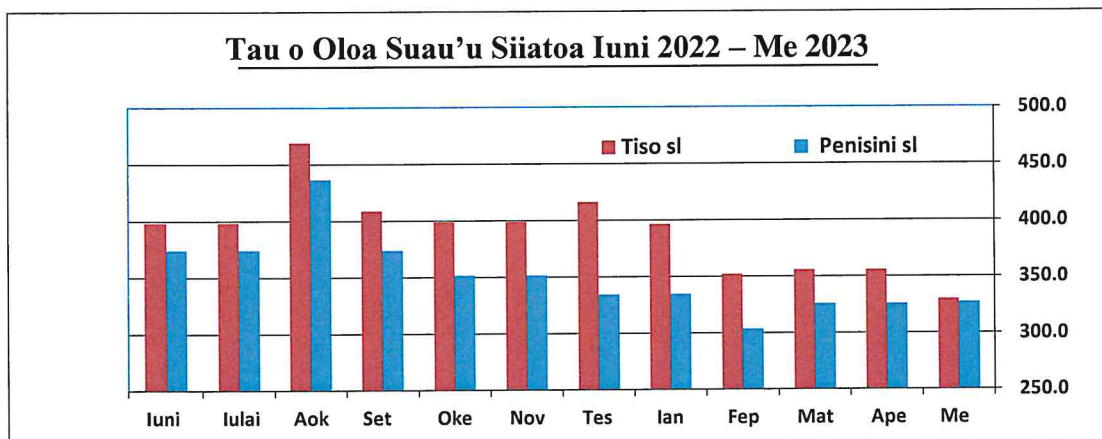

Tau o Oloa Suau'u Siiatua Iuni 2022 – Me 2023