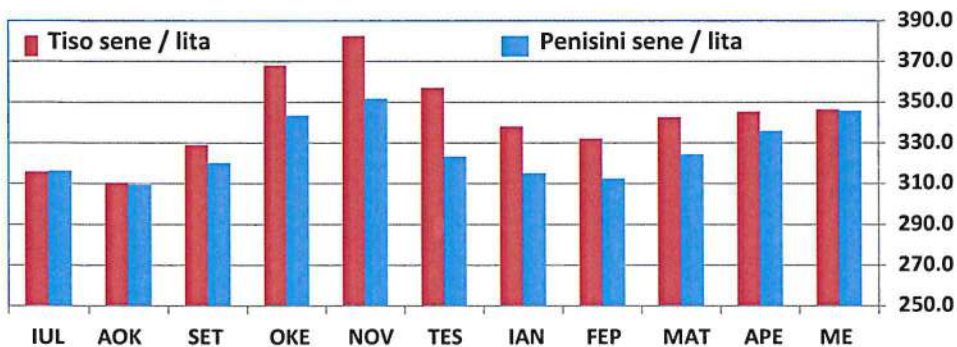

Tau Si'iatoga Oloa Suau'u Iulai 2023 – Iuni 2024